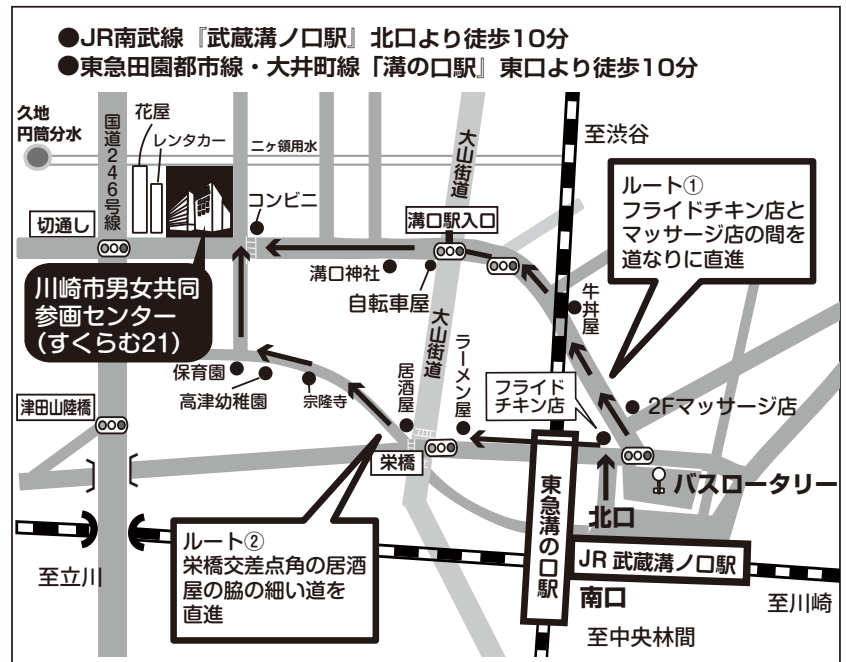

お問合せ先

日本政策金融公庫 南関東創業支援センター

〒231-8831 横浜市中区南仲通 2-21-2

Eメール：knminamikanto.sogyo@jfc.go.jp (担当：関谷・寺田)

※反社会的勢力のお申込はお断りいたします。

※お申込の際にお預かりするお客様の情報につきまして、使用目的は次の通りといたします。

- ①本セミナーの実施・運営
- ②アンケートの実施等による調査・研究及び参考情報の提供
- ③融資制度等のご案内のためのダイレクトメール等の発送等