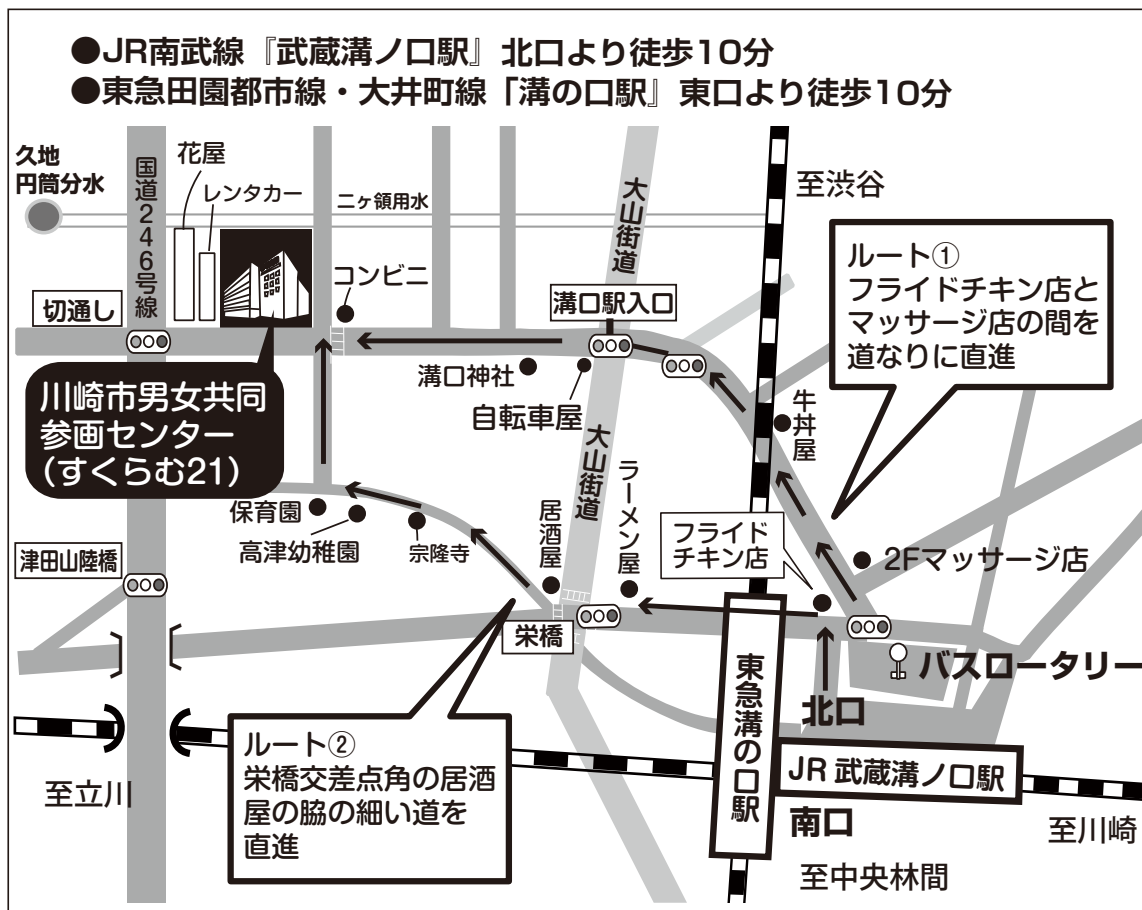

実施団体

○コーヒーやクッキーの販売

特定非営利活動法人レジストレジネス
障がい者福祉就労継続支援B型事業所

○パンの販売「パン工房ア・レーズ」

社会福祉法人川崎市社会福祉事業団
KFJ多摩はなみずき

○女性起業家出店

●タロット占い（タロットKAORI）

今年度は終了しました。

●リフレクソロジー（TEA natural hearing labo teaje）

平成31(2019)年 1/17・2/21・3/14

●お菓子（お菓子の店 Pomme）

平成31(2019)年 1/17・2/21・3/14

会場 川崎市男女共同参画センター（すくらむ21）ホール入口付近

当センターホームページに動画の道案内があります。

主催 川崎市男女共同参画センター（すくらむ21）

電話：044-813-0808 FAX：044-813-0864

すくらむ21

検索

<https://www.scrum21.or.jp/>