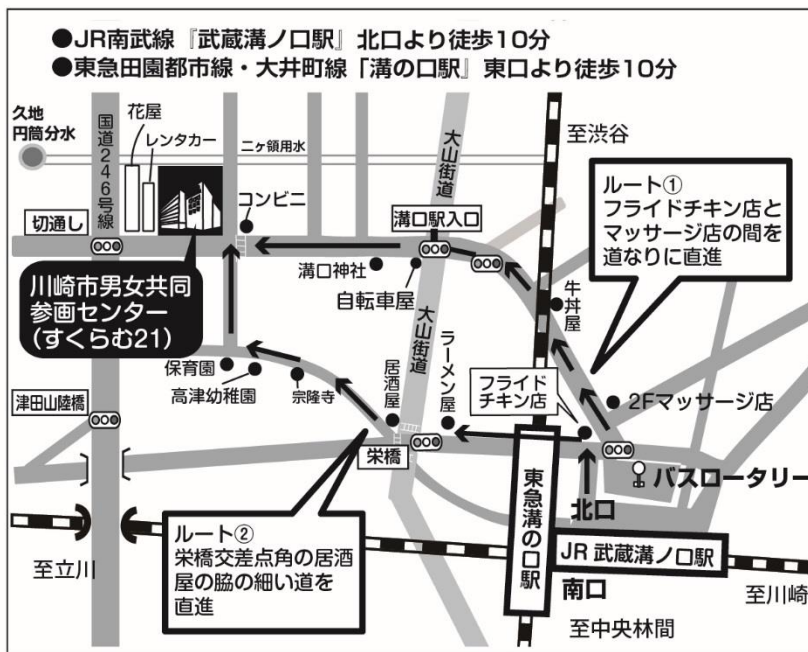

## 2020年度 今後の日程

2020年 10/15 (木)、11/7 (土)、12/17 (木)

2021年 1/19 (火)、2/13 (土)、3/16 (火)

イメージ図

## 会場までのアクセス

- 電車・徒歩でのアクセス  
JR南武線「武蔵溝ノ口駅」  
東急田園都市線・大井町線  
「溝の口駅」東口より徒歩  
10分。
- お車でのアクセス  
駐車場は、24台。  
(無料・先着順)  
国道246号線「切通し」  
交差点の手前。  
駐車場利用の際は、必ず  
受付にお知らせください。