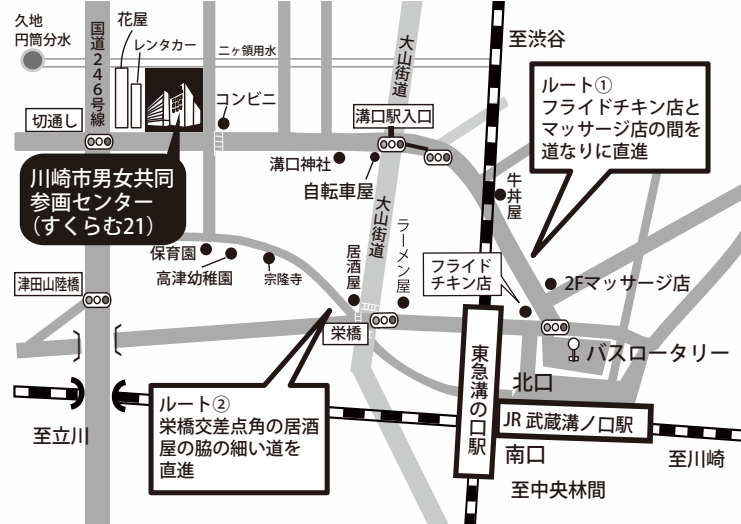

日時：2/6(土) 10:30~13:00

会場：屋外の駐車場スペース

出店内容

- ・サッカーアトラクション
- ・東北支援 食品や雑貨のミニバザー
- ・おしゃれな小物と家庭雑貨
- ・焼きたてパンの販売
- ・ケーキサレと手工芸品の販売
- ・野菜の販売
- ・お弁当・お総菜の販売
- ・手作りの販売
- ・リボンとアクセサリーの販売
- ・手作りお菓子の販売
- ・アクセサリー、キャンドル、ハーバリウム、アロマ雑貨販売
- ・ハンドメイド品の販売

出店団体

- 川崎フロンターレ後援会
- 国際ソプロチミスト川崎
- 国際ソプロチミスト川崎-百合
- KFJはなみずき
- トゥーリス
- 横山農園
- ココココデリ
- ハンドメイドパレット
- リボンハウス Alice's Mama
- Pomme
- 一般社団法人アロマ理科室
- すてっぷ

テイクアウト販売のみ

場内での飲食はできません。

コロナ対策

ソーシャルディスタンス マスク着用 検温 消毒

安心して楽しんでいただけるよう感染症予防対策の取り組みをしております。来館前に、検温して平熱であることを確認の上でご来場ください。体調が優れない方はご来館を控えてください。マスクの着用、咳エチケットの実施をお願いします。手洗い、手指の消毒にご協力ください。保健所等の公的機関へご来館者情報を提供する場合がございます。予めご了承ください。

同時開催

男女平等
かわさきフォーラム

2/6(土) 15:00~16:00
場所：すくらむ21ホール

「コロナ禍だからこそ考えるワーク・ライフ・バランスの実現」をテーマに家田佳代子(いへだかよこ)さんを講師に迎え、お話しをいただきます。本年度は、講演に加え録画配信を視聴いただけます。

【主催・お申込み・お問合わせ】
川崎市、かわさき男女共同参画ネットワーク
TEL: 044-200-2300

問合せ先・アクセス

〒213-0001 川崎市高津区溝口2丁目20番1号
TEL: 044-813-0808 FAX: 044-813-0864

- ●JR南武線『武蔵溝ノ口駅』北口より徒歩10分
- ●東急田園都市線・大井町線『溝の口駅』東口より徒歩10分

すくらむ21は開館20周年を迎えました。
性別にかかわらず、みんなが力を発揮して暮らせるかわさきに。
これまでも、これからも。

令和3年
2021.2/1月~2/6土
場所：川崎市男女共同参画センター(すくらむ21)

主催：川崎市男女共同参画センター(すくらむ21)

〒213-0001 川崎市高津区溝口2-20-1 ☎ 044-813-0808 <https://www.scrum21.or.jp/>

後援：大山街道活性化推進協議会、高津区全町内会連合会、協同組合 高津工友会、一般社団法人川崎中原工場協会、下野毛工業協同組合、一般社団法人 川崎北工業会、川崎市商工業協同組合、協同組合 川崎中小企業労働協会、川崎市生活文化会館
協賛：協同組合 高津工友会、一般社団法人川崎中原工場協会、下野毛工業協同組合、国際ソプロチミスト川崎 *他たくさん地域の事業所等のご支援 いたしております！(敬称略、順不同)