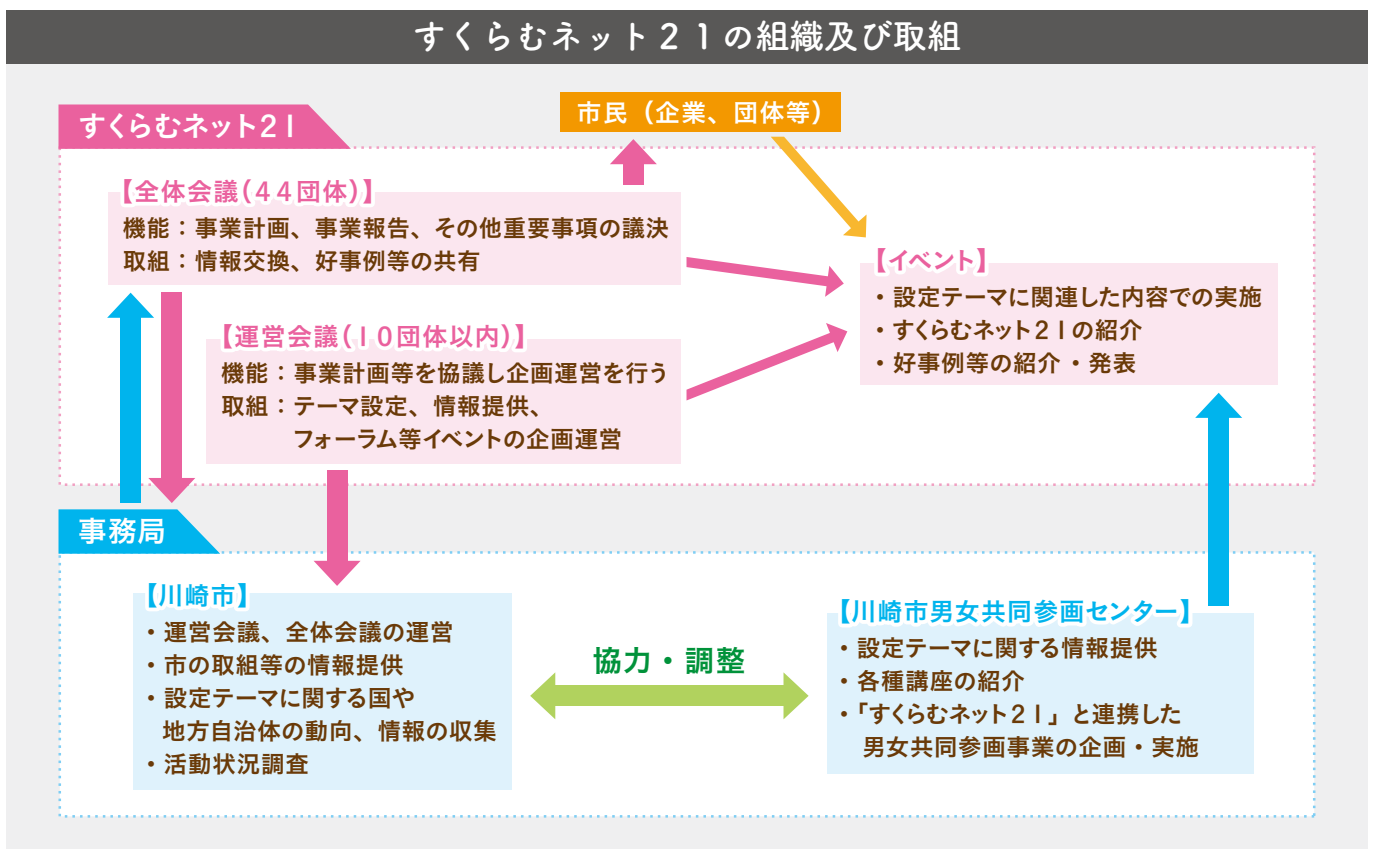

かわさき男女共同参画ネットワーク加盟団体一覧

1	川崎商工会議所	23	専修大学
2	川崎市商店街連合会	24	日本映画大学
3	川崎工業振興倶楽部	25	日本ボーイスカウト川崎地区協議会
4	川崎市工業団体連合会	26	ガールスカウト川崎市連絡会
5	セレサ川崎農業協同組合	27	川崎市子ども会連盟
6	国際ソロプチミスト川崎	28	日本海洋少年団連盟 川崎海洋少年団
7	国際ソロプチミスト川崎一百合	29	川崎市スポーツ協会
8	川崎市医師会	30	川崎市レクリエーション連盟
9	川崎市病院協会	31	川崎地域連合
10	川崎市歯科医師会	32	川崎市全町内会連合会
11	川崎市獣医師会	33	川崎市PTA連絡協議会
12	川崎市薬剤師会	34	川崎市社会福祉協議会
13	川崎市看護協会	35	川崎人権擁護委員協議会
14	神奈川県柔道整復師会 川崎支部	36	川崎市民生委員児童委員協議会
15	川崎市鍼灸マッサージ師会	37	川崎市地域女性連絡協議会
16	川崎市理容協議会	38	川崎市身体障害者協会
17	川崎市美容連絡協議会	39	川崎市母子寡婦福祉協議会
18	川崎市幼稚園協会	40	川崎市生涯学習財団
19	川崎市立小学校長会	41	かわさき市民活動センター
20	川崎市立中学校長会	42	川崎市総合文化団体連絡会
21	川崎市立高等学校長会	43	昭和音楽大学
22	川崎市特別支援学校長会	44	田園調布学園大学

令和3年1月現在

すくらむネット21の組織及び取組

かわさき男女共同参画ネットワークに関するお問い合わせ

川崎市人権・男女共同参画室
川崎市男女共同参画センター

電話：044-200-2300
電話：044-813-0808

Webで検索

すくらむネット21 検索