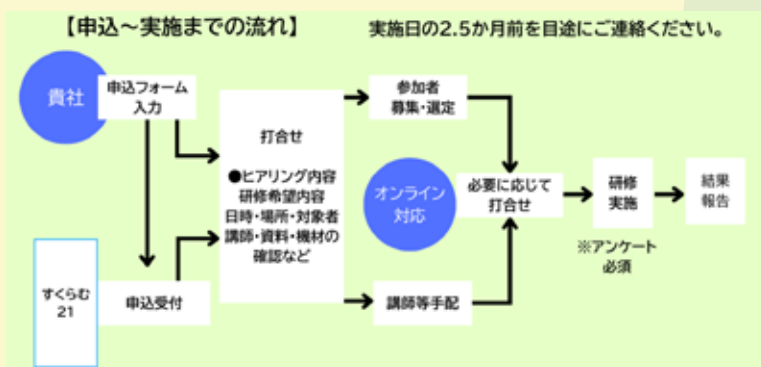

市民団体・グループ向け テーマ別・出前研修 募集

新規：先着 5 団体

1

募集テーマ（年度でテーマは変わります）

男女共同参画センターでは、出前研修を実施しています。
募集テーマに沿って開催を希望する新規の団体を募集します。

- ①男女共同参画の視点からの防災・減災
 - ・防災ゲームを用いて、男女共同参画の視点から学ぶ避難所運営
 - ・男女共同参画の視点から災害時のさまざまな困難を知る
- ②ジェンダー基礎講座・ワークショップ
 - ・アンコンシャス・バイアスを知る
 - ・セクシュアリティについて考える
 - ・男性の育児とワーク・ライフ・バランス
 - ・女性の健康（性と生殖の権利）

2

実施の概要

対象：受講者5名～40名（40名を超える場合はご相談ください）

時間：60～90分

場所：すくらむ21または団体が希望する場所
（市内のみ）
もしくはオンライン会議システム ZOOM

形式：講義もしくはワークショップ

受講料：60分 12,000円～

申込み：先着順。応募多数の場合は、新規を優先
します。